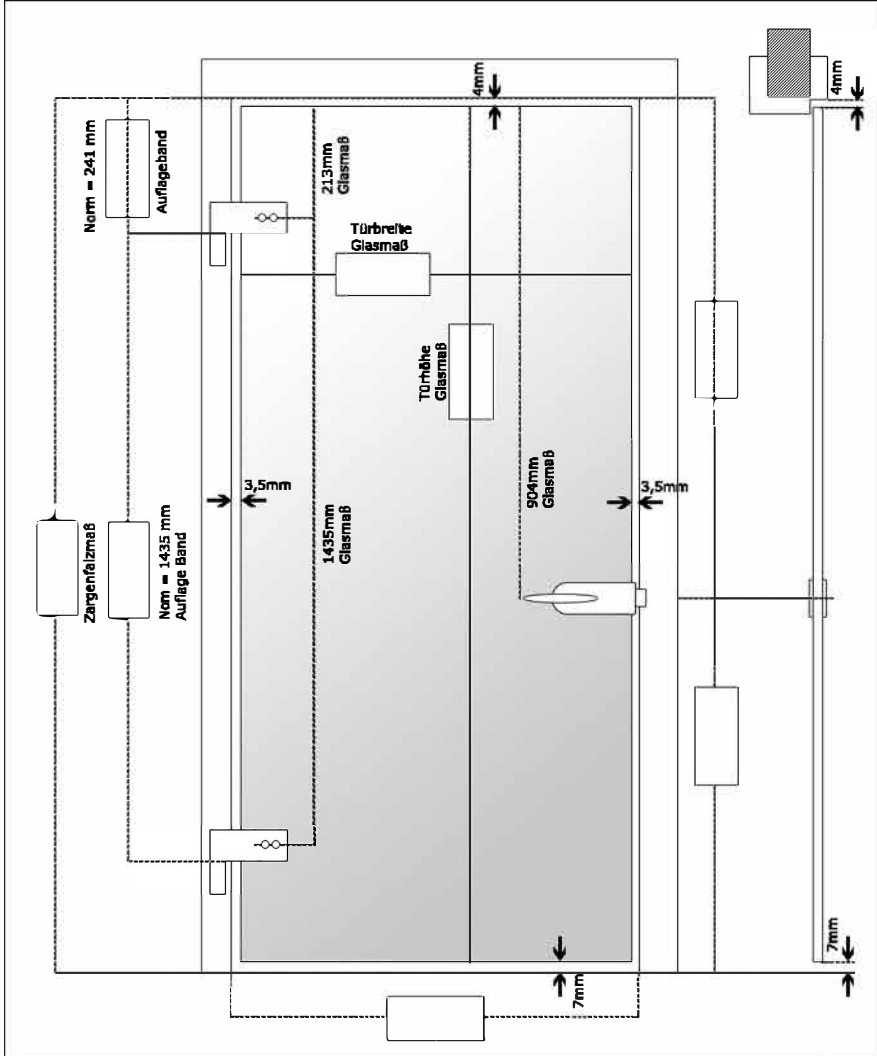

| | | |
|--|---|---|
| Firma: Vorname: Nachname: Straße: PLZ: Ort: | Telefon: Telefax: E-Mail: UStID: | STUDIO-TÜR Bestellung Anfrage Datum: |
|--|---|---|

ESG aus
 8mm Floatglas
 8mm Satinato
 8mm Lacobel schwarz

Beschläge
 edelstahl-ähnlich

Garnitur komplett
 (DIN links u. rechts einsetzbar)
 Buntbart
 Profilzylinderschloss
 unverschließbar

Mit Rahmentell für
 Holzzarge
 Stahlzarge